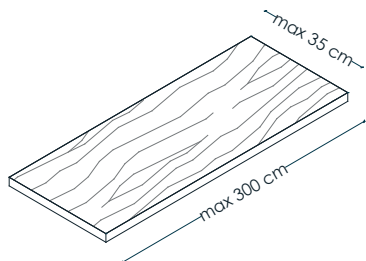

**metal shelf** - mensola in metallo - konsole aus Metall  
étagère en métal - Полка из металла

-Dimensions in centimeters and inches.  
The right to discontinue and make changes is reserved.  
This information is based on the latest product information available at the time of printing.

\_dimensions

wood shelf

Ⓒ

**plain wood veneered shelf** - mensola impiallacciata in legno liscio - konsolle mit glattem Holz furniert - étagère plaquée en bois lisse - Шпонированная гладкая полка

**brushed matt lacquered shelf** - mensola laccata in finitura opaco spazzolato - lackierte konsolle mit matt gebürstetem finish - étagère en bois laqué mat brossé - Лакированная матовая брашированная полка

-Dimensions in centimeters and inches.

The right to discontinue and make changes is reserved.

This information is based on the latest product information support available at the time of printing.

\_dimensions