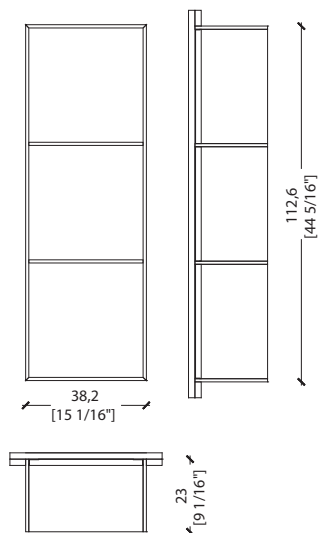

_dimensions

crystal display case

CA34 TP crystal display case with 3 compartments
teca in cristallo a 3 vani - vitrine aus kristall mit 3 fächern
vitrine en cristal avec 3 compartiments
Витрина из хрустального стекла с 3-мя нишами