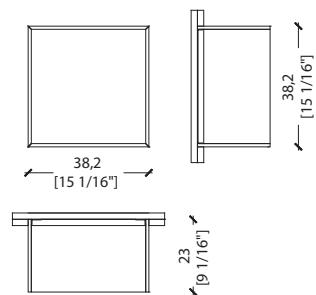

CA34 TC single crystal display case - teca in cristallo singola
einzelvitrine aus kristall - vitrine simple en cristal
Одиная витрина из хрустального стекла