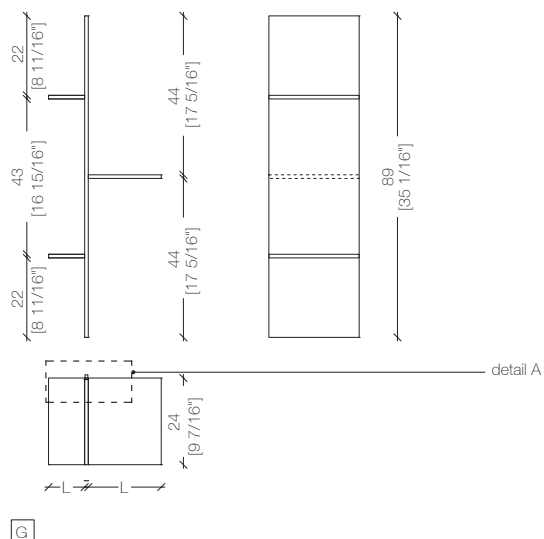

_dimensions

low shelf

metal shelf - mensola in metallo - konsole aus metall
étagère en métal - Полка из металла

wood shelf - mensola in legno - konsole aus holz
étagère en bois - деревянная полка

-Dimensions in centimeters and inches.
The right to discontinue and make changes is reserved.
This information is based on the latest product information available at the time of printing.