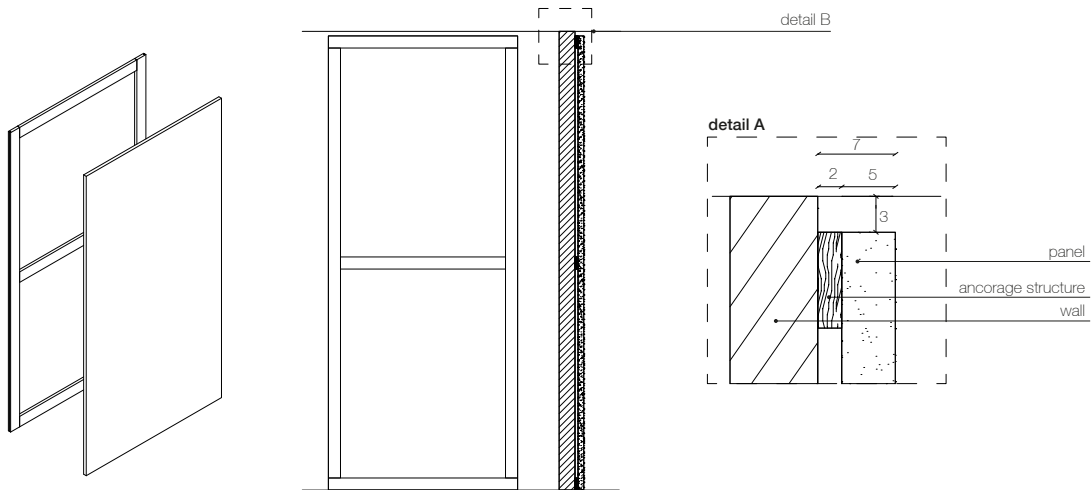

\_range

**MDF lacquered boards with channels on the sight side** - pannello in MDF laccato con canali su lato a vista -  
lackierte platte aus MDF mit nuten auf der sichtbaren seite - panneau en MDF laqué avec canaux sur le côté visible  
Лакированная панель из МДФ с канавками на лицевой стороне

DP 001 AA

DP 001 BA

DP 001 CA

DP 012 DA

\_dimensions limits

-Dimensions in centimeters and inches.

The right to discontinue and make changes is reserved.

This information is based on the latest product information available at the time of printing.

\_dimensions limits

**wall panel** - pannello boiserie -  
wandpaneel - panneau boiserie - Стеновая панель

-Dimensions in centimeters and inches.  
The right to discontinue and make changes is reserved.  
This information is based on the latest product information available at the time of printing.

\_dimensions

**wooden boards with 9 channels on the sight side** - pannello in legno con 9 canali su lato a vista - holzplatte mit 9 nuten auf der sichtseite - panneau en bois avec 9 canaux sur côté à vue - деревянная панель с 9 каналами на видимой стороне