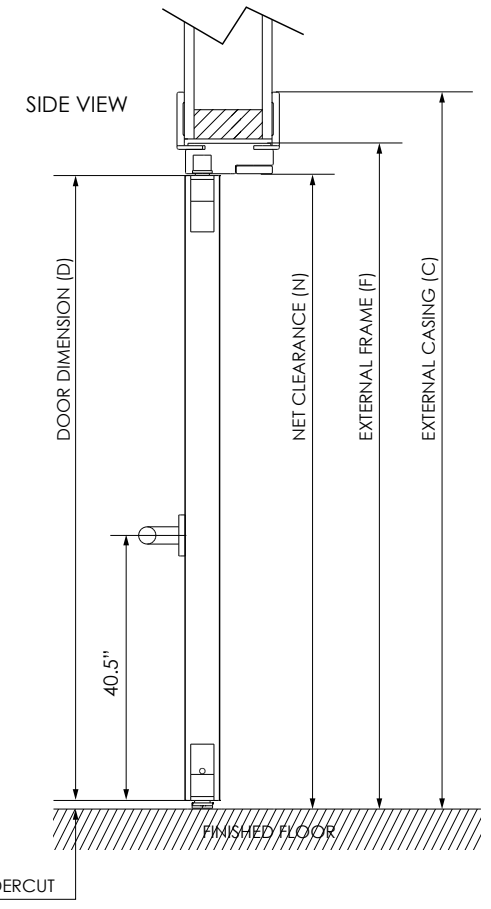

Pivot Door

LEGEND

Dimensions in inches

F	EXTERNAL FRAME	
D	DOOR DIMENSION	F - 2
N	NET CLEARANCE	F - 1.5
C	EXTERNAL CASING	F + 2.5

F1	EXTERNAL FRAME	
D1	DOOR DIMENSION	F1 - 3.75
FC1	FRAME CLEARANCE	F1 - 3
C1	EXTERNAL CASING	F1 + 5

*Specifications are subject to change without notice.