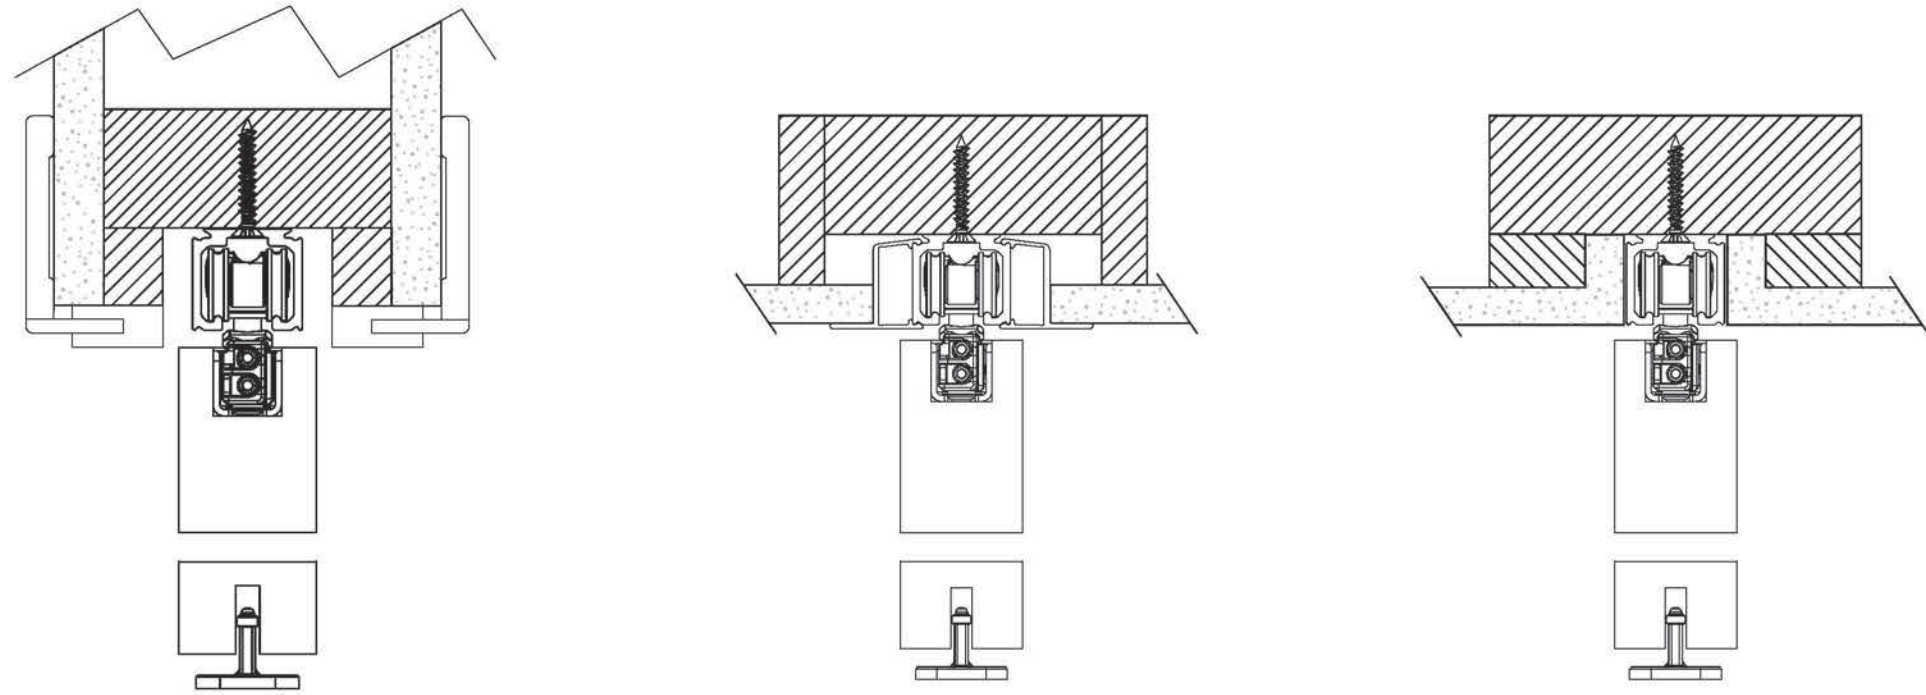

0600 Sliding System