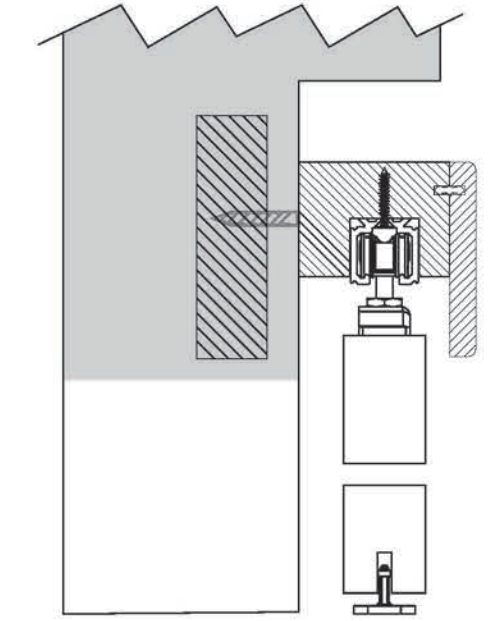

0500 Wood Beam

BARN DOOR SLIDING SYSTEM