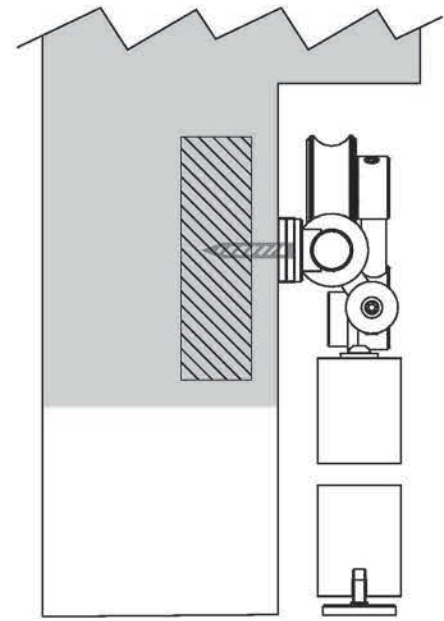

ABS Double
0600 ABSU

Door Width: 32" to 39"

Basic
0600

ABS + ABS
0600 2ABS

Door Width: $\geq 40''$

Exterus

BARN DOOR SLIDING SYSTEM

Exterus